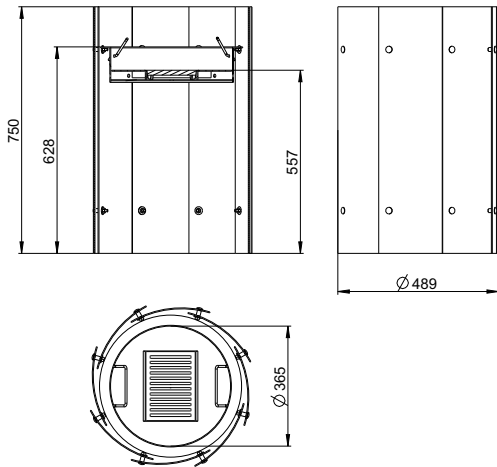

Maßzeichnungen Bio-Ethanol

Stix (Stabskulptur)

Tuto (Skulptur)

Maßzeichnungen outdoor living

Bronx (Feuerskulptur)

Camp (Feuerskulptur)

Cruso (Feuerskulptur)

Zubehör für Bodenbefestigung (optional für **Cruso**)