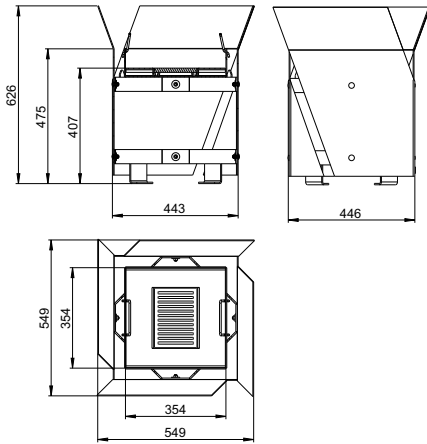

Maßzeichnungen outdoor living

Favi (Feuerskulptur)