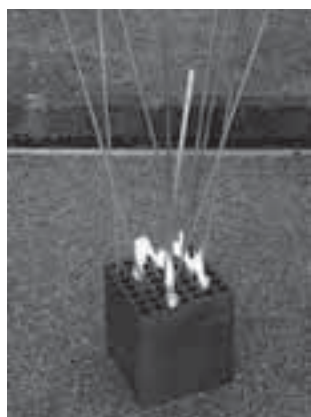

Stabskulptur *Stix*

14 in 49 - für die neun Stahlstäbe und fünf Ethanol-Fackeln aus Aluminium gibt es fast unbegrenzte Möglichkeiten neuer Steckkombinationen. Ähnlich vielfältig sind die Eindrücke und Emotionen, die diese beim Betrachter auslösen.

Merkmale

- Gerosteter Stahl
- Für Verwendung mit wodtke Bio-Ethanol
- Brenndauer bei Maximal-Füllung (ca. 0,1L) ca. 1 Stunde
- 9 Stahlstäbe in 3 verschiedenen Längen
- 5 Ethanol-fackeln inkl. Deckel
- Erdnägel für Befestigung in Naturböden
- Nur für den Außenbereich geeignet
- TÜV-Süd geprüft in Anlehnung an DIN Entwurf 4734
- Geschmacksmustergeschützt
- Gebrauchsmustergeschützt

Bezeichnung	PG	Art.-Nr.	ca. kg ohne Verpackung	€ ohne MwSt.	€ inklusive 19% MwSt.	€ inklusive 20% MwSt.
<i>Stix</i> inkl. Stabset und Fackelset B x H x T = 400 x 2140 x 400 mm	C	000 447	50,0	1.486,00	1.768,34	1.783,20

Im Lieferumfang enthaltenes Zubehör:

Hitzeschutzhandschuh, Anzündstab, Trichter, 1L Bio-Ethanol, Aufstell- und Bedienungsanleitung