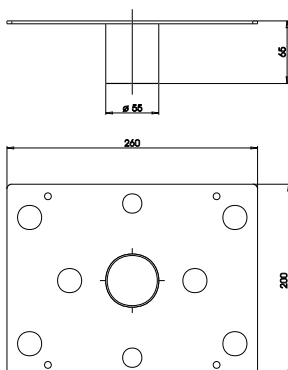

Zubehör für Bodenbefestigung (optional für **Cruso**)

Adapterplatte