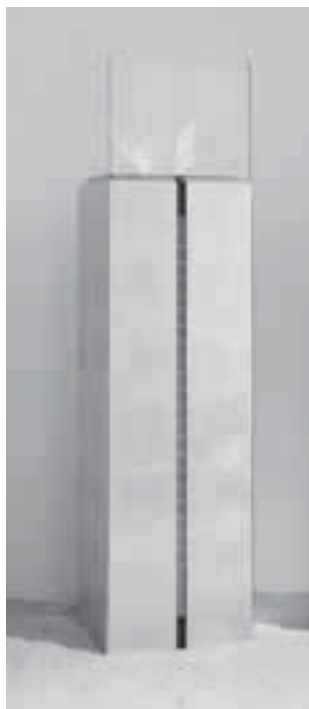

wodtke Bio-Ethanol

Feuer-Objekte für Bio-Ethanol

Skulptur *Tuto gold – special edition*

Echt blattvergoldet - Unikat.

Merkmale

- Für Verwendung mit wodtke Bio-Ethanol
- Verschließbare Brenner-Öffnung
- Brenndauer bei voller Leistung und Füllung (max. 1,0L) ca. 3 Stunden
- Inklusive Adapterplatte für Bodenbefestigung
- 4 Monate Lieferzeit
- TÜV-Süd geprüft nach DIN 4734-1
- Geschmacksmustergeschützt
- Gebrauchsmustergeschützt

SPECIAL
TUTO
GOLD
EDITION

Bezeichnung	PG	Art.-Nr.	ca. kg ohne Verpackung	€ ohne MwSt.	€ inklusive 19% MwSt.	€ inklusive 20% MwSt.
<i>Tuto gold</i> special edition mit Acrylglas-Dekor ›orange‹ B x H x T = 329 x 1260 x 239 mm	C	special edition	54,0	4.950,00	5.890,50	5.940,00

Im Lieferumfang enthaltenes Zubehör:

Hitzeschutzhandschuh, Anzünd- und Regulierstab, Trichter, 2L Bio-Ethanol, Aufstell- und Bedienungsanleitung