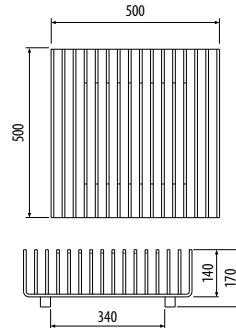

feuer.werk (Gartenrost)