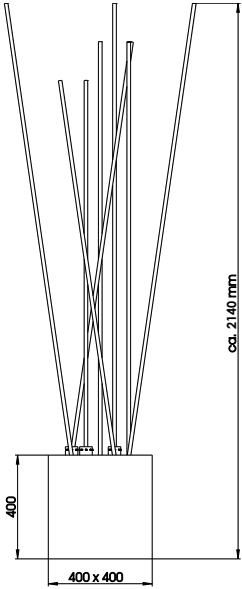

Maßzeichnungen Bio-Ethanol

Stix (Stabskulptur)

Tuto (Skulptur)

Maßzeichnungen outdoor living

Bronx (Feuerskulptur)

Camp (Feuerskulptur)

Cruso (Feuerskulptur)

Zubehör für Bodenbefestigung (optional für **Cruso**)