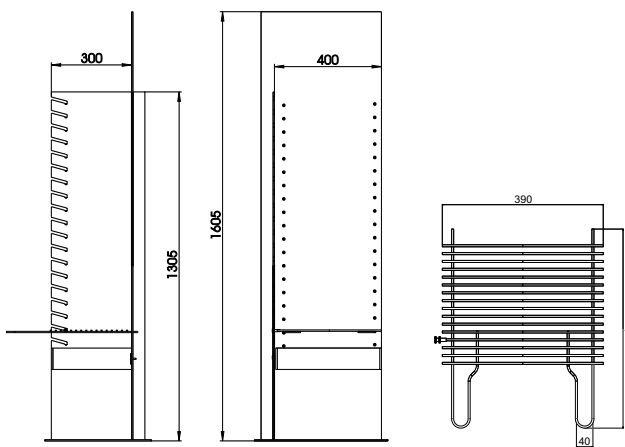

Maßzeichnungen Bio-Ethanol

Stix (Stabskulptur)

Tuto (Skulptur)

Maßzeichnungen outdoor living

Bronx (Feuerskulptur)

Camp (Feuerskulptur)

Cruso (Feuerskulptur)

Zubehör für Bodenbefestigung (optional für **Cruso**)