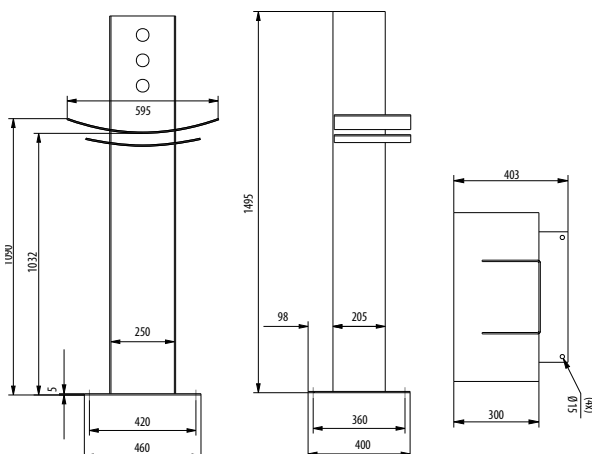

Maßzeichnungen Bio-Ethanol

Stix (Stabskulptur)

Tuto (Skulptur)

Maßzeichnungen outdoor living

Bronx (Feuerskulptur)

Camp (Feuerskulptur)

Cruso (Feuerskulptur)

Zubehör für Bodenbefestigung (optional für **Cruso**)

Adapterplatte

Schraubfundament

Maßzeichnungen outdoor living

Favi (Feuerskulptur)

feuer.werk (Gartenrost)

Gryll >S< (Feuermodul)

Gryll >L< (Feuermodul)

Manitu (Feuerskulptur)