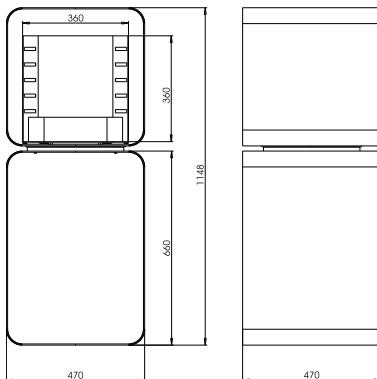

Adapterplatte

Schraubfundament

Maßzeichnungen outdoor living

Favi (Feuerskulptur)

feuer.werk (Gartenrost)

Gryll >S< (Feuermodul)

Gryll >L< (Feuermodul)

Manitu (Feuerskulptur)