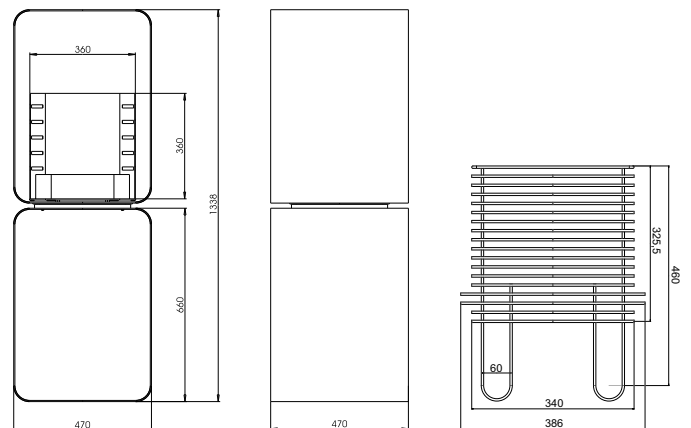

Adapterplatte

Schraubfundament

Maßzeichnungen outdoor living

Favi (Feuerskulptur)

feuer.werk (Gartenrost)

Gryll >S< (Feuermodul)

Gryll >L< (Feuermodul)

Manitu (Feuerskulptur)