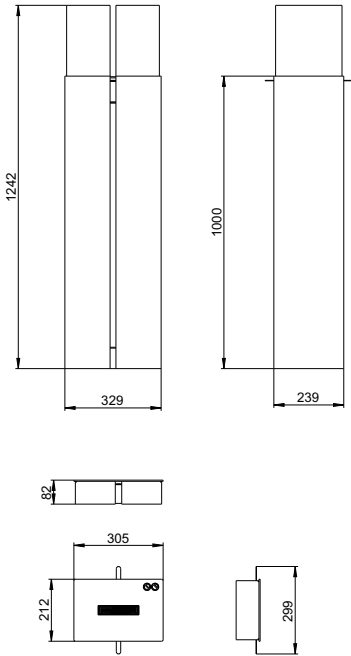

Maßzeichnungen Bio-Ethanol

Stix (Stabskulptur)

Tuto (Skulptur)

Maßzeichnungen outdoor living

Bronx (Feuerskulptur)

Camp (Feuerskulptur)

Cruso (Feuerskulptur)

Zubehör für Bodenbefestigung (optional für **Cruso**)