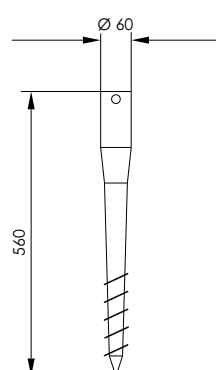

Schraubfundament