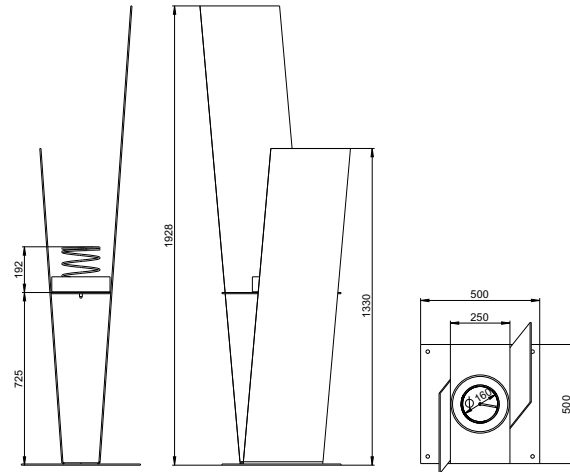

Maßzeichnungen Bio-Ethanol

Stix (Stabskulptur)

Tuto (Skulptur)

Maßzeichnungen outdoor living

Bronx (Feuerskulptur)

Camp (Feuerskulptur)

Cruso (Feuerskulptur)

Zubehör für Bodenbefestigung (optional für **Cruso**)