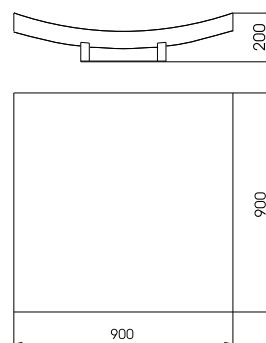

Wing (Feuerschale)