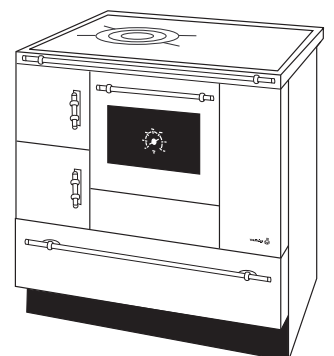

Gerätebeschreibung K 118 CL

Vollherd mit geschliffener, 8 mm starker Stahlplatte (Rechteck-, oder Mehrtringdeckel) oder Ceranplatte (kein Anschluss nach oben möglich) und SRS Abbrandsystem, Großraumbratrohr, **mit** Herdstange, Abgasanschlüsse rechts **oder** links hinten, seitlich und oben, Ø 120 mm, Kipphebelgriffe, Primärluftregulierung und Anheizklappenbetätigung vorne oben, Herdhöhe mit Stellfüßen +50 mm verstellbar, Sockel schwarz. Abdeckhaube s. Zubehör.
Nennwärmeleistung **6 kW**, Wärmeleistungsbereich: **3,2–6,4 kW**
H x B x T: 850 (+50) x 600 x 600 mm

Gerätebeschreibung K 128 CL

Vollherd mit geschliffener, 8 mm starker Stahlplatte (Rechteck-, oder Mehrtringdeckel) oder Ceranplatte (kein Anschluss nach oben möglich) und SRS Abbrandsystem, Großraumbratrohr, **mit** Herdstange, Abgasanschlüsse rechts **oder** links hinten, seitlich und oben, Ø 120 mm, Kipphebelgriffe, Primärluftregulierung und Anheizklappenbetätigung vorne oben, Herdhöhe mit Stellfüßen +50 mm verstellbar, Sockel schwarz. Abdeckhaube s. Zubehör.
Nennwärmeleistung **7 kW**, Wärmeleistungsbereich: **3,3–7,7 kW**
H x B x T: 850 (+50) x 715 x 600 mm

Gerätebeschreibung K 138 CL

Vollherd mit geschliffener, 8 mm starker Stahlplatte (Rechteck-, oder Mehrtringdeckel) oder Ceranplatte und SRS Abbrandsystem, Großraumbratrohr, **mit** Herdstange, Abgasanschlüsse rechts **oder** links hinten, seitlich und oben, Ø 120 mm, Kipphebelgriffe, Primärluftregulierung und Anheizklappenbetätigung vorne oben, Herdhöhe mit Stellfüßen +50 mm verstellbar, Sockel schwarz. Wasserschiffschacht mit Abdeckung und Abgasanschluss oben möglich. Wasserschiff mit Deckel als Sonderzubehör erhältlich. Bei Ausführung mit durchgehender Ceranplatte kein Anschluss nach oben möglich.
Abdeckhaube s. Zubehör.
Nennwärmeleistung **7 kW**, Wärmeleistungsbereich: **3,3–7,7 kW**
H x B x T: 850 (+50) x 905 x 600 mm