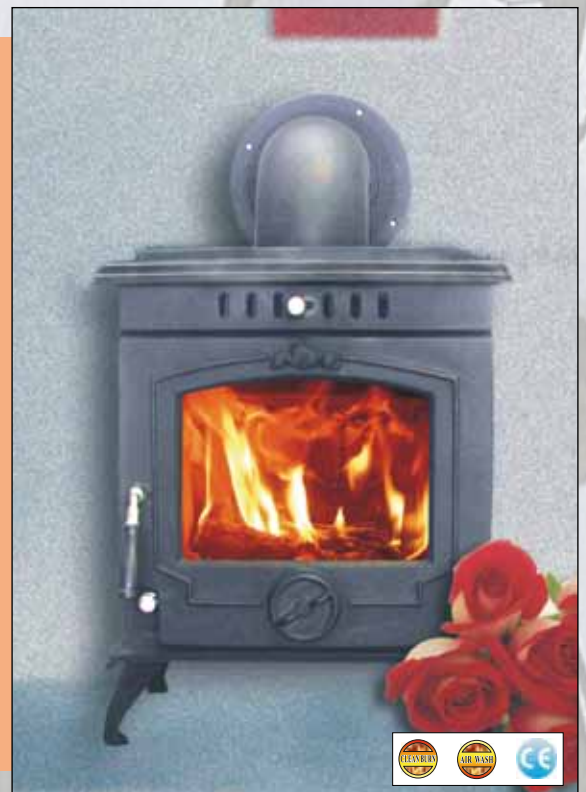

Lieferbar in den Farben:

Schwarz

emaille schwarz, emaille grün, emaille blau

Kundentelefon: 0180-508 33 100