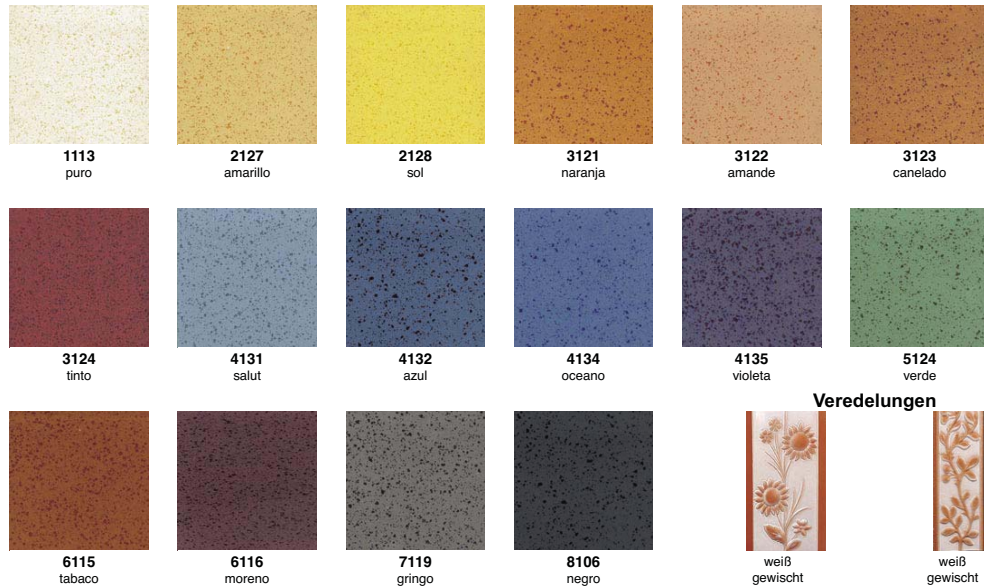

Granulat-Effekt-Glasuren

Veredelungen