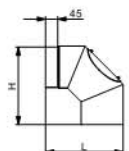

RAUCHROHRE FÜR PELLETÖFEN

97	Rauchrohr Ø 80, 250mm perl-anthrazit	900 2742 435 189	11 020 82 51 0000	9,50	11,35
	Rauchrohr Ø 80, 500mm perl-anthrazit	900 2742 435 196	11 020 85 01 0000	12,96	15,50
	Rauchrohr Ø 80, 1000mm perl-anthrazit	900 2742 435 202	11 020 89 91 0000	21,58	25,70
	Rauchrohr-Erweiterung von Ø80 auf Ø100	900 2742 423 995	11 061 00 80 0000	20,00	23,80
	Rosette Ø 80 perl-anthrazit	900 2742 435 233	11 040 89 51 0000	6,88	8,20
	Wandfutter Ø 80 einfach	900 2742 435 240	11 050 80 01 0000	4,58	5,45
	Knie Ø 80, 45° perl-anthrazit	900 2742 435 219	11 040 84 51 0000	14,00	16,70
	Knie Ø 80, 90° perl-anthrazit	900 2742 435 226	11 040 89 01 0000	13,00	15,50