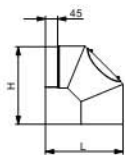

RAUCHROHRE FÜR KAMINÖFEN

Seite	Modell, Type und Ausführung, Farbe	EAN-Nummer	Artikelnummer	Preis exkl. MwSt	Preis inkl. 19% MwSt
	Knie 90° geschweißt Ø150/2 mit Reinigungsöffnung, perl-schwarz	900 2742 329 235	11 041 59 01 0000	35,00	41,65
	Knie 90° geschweißt Ø150/2 mit Reinigungsöffnung, perl-anthrazit	900 2742 353 698	11 041 59 02 0000	35,00	41,65
	Knie 90° geschweißt Ø150/2 mit Reinigungsöffnung, perl-grau	900 2742 387 716	11 041 59 03 0000	35,00	41,65
	Knie 90° drehbar Ø150/2 mit Reinigungsöffnung, perl-schwarz	900 2742 313 432	11 041 59 11 0000	43,00	51,20
	Knie 90° drehbar Ø150/2 mit Reinigungsöffnung, perl-anthrazit	900 2742 353 704	11 041 59 12 0000	43,00	51,20
	Knie 90° drehbar Ø150/2 mit Reinigungsöffnung, perl-grau	900 2742 387 723	11 041 59 13 0000	43,00	51,20