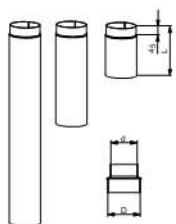

RAUCHROHRE FÜR PELLETÖFEN

97	Rauchrohr Ø 80, 250mm perl-anthrazit	900 2742 435 189	11 020 82 51 0000	9,50	11,35
	Rauchrohr Ø 80, 500mm perl-anthrazit	900 2742 435 196	11 020 85 01 0000	12,96	15,50
	Rauchrohr Ø 80, 1000mm perl-anthrazit	900 2742 435 202	11 020 89 91 0000	21,58	25,70
	Rauchrohr-Erweiterung von Ø80 auf Ø100	900 2742 423 995	11 061 00 80 0000	20,00	23,80
	Rosette Ø 80 perl-anthrazit	900 2742 435 233	11 040 89 51 0000	6,88	8,20
	Wandfutter Ø 80 einfach	900 2742 435 240	11 050 80 01 0000	4,58	5,45
	Knie Ø 80, 45° perl-anthrazit	900 2742 435 219	11 040 84 51 0000	14,00	16,70
	Knie Ø 80, 90° perl-anthrazit	900 2742 435 226	11 040 89 01 0000	13,00	15,50