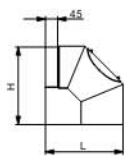

RAUCHROHRE FÜR KAMINÖFEN

Seite	Modell, Type und Ausführung, Farbe	EAN-Nummer	Artikelnummer	Preis exkl. MwSt	Preis inkl. 19% MwSt
	Knie 90° geschweißt Ø150/2 mit Reinigungsöffnung, perl-schwarz	900 2742 329 235	11 041 59 01 0000	35,00	41,65
	Knie 90° geschweißt Ø150/2 mit Reinigungsöffnung, perl-anthrazit	900 2742 353 698	11 041 59 02 0000	35,00	41,65
	Knie 90° geschweißt Ø150/2 mit Reinigungsöffnung, perl-grau	900 2742 387 716	11 041 59 03 0000	35,00	41,65
	Knie 90° drehbar Ø150/2 mit Reinigungsöffnung, perl-schwarz	900 2742 313 432	11 041 59 11 0000	43,00	51,20
	Knie 90° drehbar Ø150/2 mit Reinigungsöffnung, perl-anthrazit	900 2742 353 704	11 041 59 12 0000	43,00	51,20
	Knie 90° drehbar Ø150/2 mit Reinigungsöffnung, perl-grau	900 2742 387 723	11 041 59 13 0000	43,00	51,20