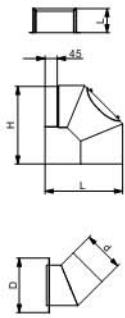

RAUCHROHRE FÜR KAMINBAUSÄTZE

Seite	Modell, Type und Ausführung, Farbe	EAN-Nummer	Artikelnummer	Preis exkl. MwSt	Preis inkl. 19% MwSt
	Wandfutter doppelt Ø160 perl-schwarz	900 2742 339 890	11 051 60 01 0000	22,42	26,70
	Wandfutter doppelt Ø180 perl-schwarz	900 2742 339 951	11 051 80 01 0000	22,42	26,70
	Knie 90° drehbar Ø160/2 mit Reinigungsöffnung, perl-schwarz	900 2742 339 883	11 041 69 01 0000	44,00	52,40
	Knie 90° drehbar Ø180/2 mit Reinigungsöffnung, perl-schwarz	900 2742 339 944	11 041 89 01 0000	45,00	53,60
	Wechselstutzen für Rauchrohrreduzierung von Ø160 auf Ø150	900 2742 376 659	06 916 01 50 0000	57,88	68,90
	Wechselstutzen für Rauchrohrreduzierung von Ø180 auf Ø150	900 2742 377 229	06 918 01 50 0000	57,88	68,90
	Wechselstutzen für Rauchrohrreduzierung von Ø180 auf Ø160	900 2742 387 556	06 918 01 60 0000	57,88	68,90

KAMINBESTECKE

99	Kaminbesteck 4-teilig schwarz/chrom	900 2742 352 622	11 301 40 02 0000	31,93	38,00
	Kaminbesteck 4-teilig Ritter antik	900 2742 352 653	11 301 40 07 0000	55,42	66,00
	Kaminbesteck 4-teilig Edelstahl	900 2742 403 881	11 301 40 14 0000	41,68	49,60
	Kaminbesteck 5-teilig Edelstahl	900 2742 403 898	11 301 40 15 0000	57,77	68,80
	Kaminbesteck 5-teilig schwarz/chrom	900 2742 352 677	11 301 50 02 0000	48,45	57,70
	Kaminbesteck 4-teilig Gitter Edelstahl/ schwarz	900 2742 422 813	11 301 50 10 0000	54,41	64,80

UNTERLEGPLATTEN

100	Unterleg-Platte Klarglas Form A 900x750x6mm	900 2742 377 052	11 154 09 20 0000	57,08	68,00
	Unterleg-Platte Klarglas Form A 900x750x6mm mit umlaufendem Aufdruck	900 2742 427 634	11 154 09 22 0000	86,67	103,20
	Unterleg-Platte Klarglas Form A 1000x1000mm	900 2742 329 778	11 154 10 20 0000	64,71	77,00
	Unterleg-Platte Klarglas Form B 1000x1000/580mm-45°	900 2742 329 785	11 155 10 20 0000	82,88	98,70
	Unterleg-Platte Klarglas Form D 1000x1000mm	900 2742 363 550	11 156 10 20 0000	84,58	100,70
	Unterleg-Platte Klarglas Form C 1000x1000mm/R=500	900 2742 377 069	11 159 10 20 0000	88,00	104,80
	Unterleg-Platte Klarglas Form E 1000x1000mm/R=800	900 2742 392 369	11 159 10 30 0000	82,88	98,70
	Unterleg-Platte Klarglas Form E 1000x1000mm/R=800 MIT Aufdruck	900 2742 430 214	11 159 10 32 0000	118,42	141,00
	Unterleg-Platte Klarglas Form F 1000x1000mm	900 2742 401 443	11 159 10 40 0000	88,00	104,80

REINIGER

100	Kaminscheiben Reiniger 300 ml	900 2742 437 893	11 405 50 02 0000	8,00	9,60